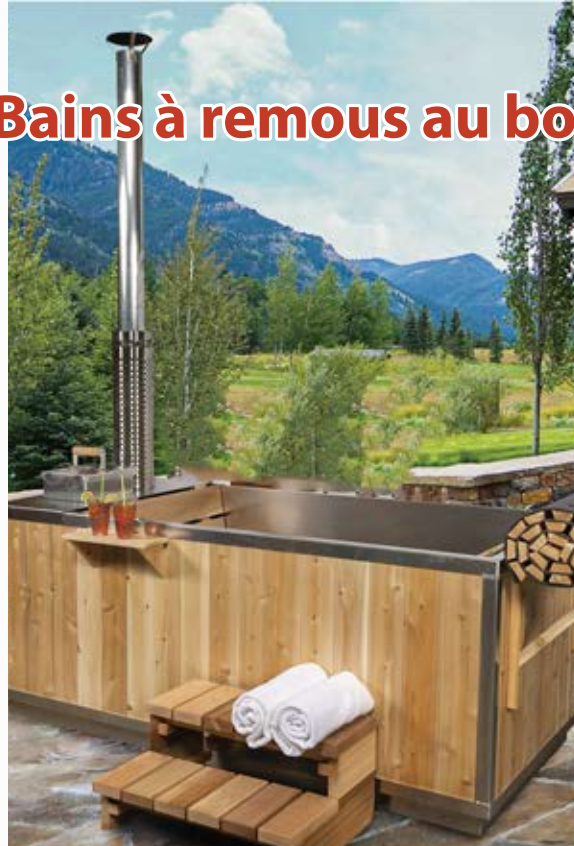

Résistant aux
intempéries

Qualité de
fabrication

Soyez en sécurité grâce
à notre garantie de 5 ans

Membre de la
WRCLA

Bains à remous au bois

Profitez de tous les bienfaits pour la santé d'un bain à remous ou d'un bain froid énergisant. Le jacuzzi chauffé au bois avec insert en aluminium est parfait pour se détendre, tandis que nous proposons deux types de bains froids. Allongez-vous et immergez-vous dans le bain froid revêtu d'aluminium ou utilisez le bain à baril peu encombrant avec revêtement en plastique HDPE.

Saunas d'extérieur

Découvrez notre gamme de saunas d'extérieur, fabriqués en cèdre blanc de l'Est. Que vous préfériez la forme emblématique du tonneau, le charmant Mini-pod en forme de goutte d'eau ou l'élégant Luna à bord arrondi, nous avons le sauna idéal pour vous. Chaque sauna est livré dans un kit pratique prêt à être assemblé.

Saunas d'extérieur

Détendez-vous dans nos saunas extérieurs, fabriqués à la main en cèdre blanc de l'Est. Nos saunas de style cabine sont dotés de murs robustes et de bancs confortables à deux niveaux. Choisissez parmi une gamme de tailles de tonneaux pour répondre parfaitement à vos préférences. Chaque sauna est emballé sous forme de kit prêt à monter, ce qui facilite l'installation.