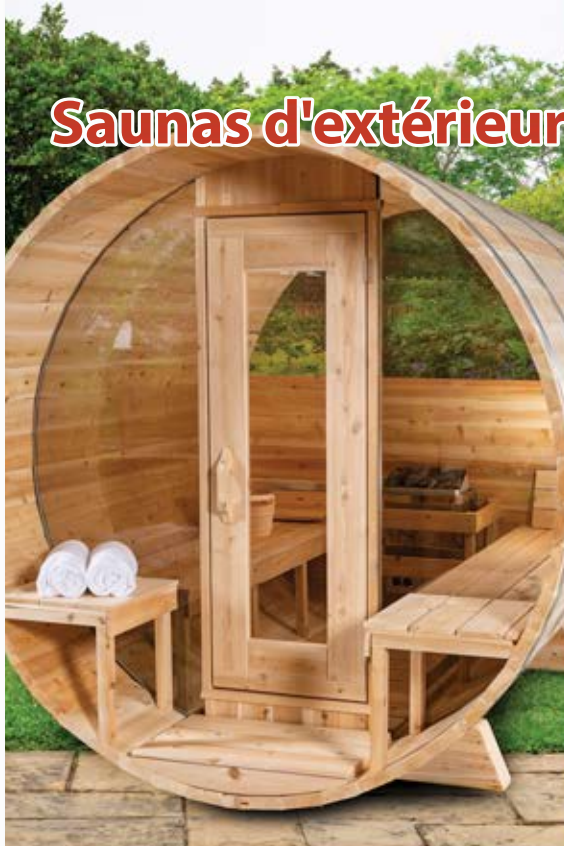

Résistant aux
intempéries

Qualité de
fabrication

Soyez en sécurité grâce
à notre garantie de 5 ans

Membre de la
WRCLA

Bains à remous au bois

Profitez de tous les bienfaits pour la santé d'un bain à remous ou d'un bain froid énergisant. Le jacuzzi chauffé au bois avec insert en aluminium est parfait pour se détendre, tandis que nous proposons deux types de bains froids. Allongez-vous et immergez-vous dans le bain froid revêtu d'aluminium ou utilisez le bain à baril peu encombrant avec revêtement en plastique HDPE.

Saunas d'extérieur

Découvrez notre gamme de saunas d'extérieur, fabriqués en cèdre blanc de l'Est. Que vous préfériez la forme emblématique du tonneau, le charmant Mini-pod en forme de goutte d'eau ou l'élégant Luna à bord arrondi, nous avons le sauna idéal pour vous. Chaque sauna est livré dans un kit pratique prêt à être assemblé.